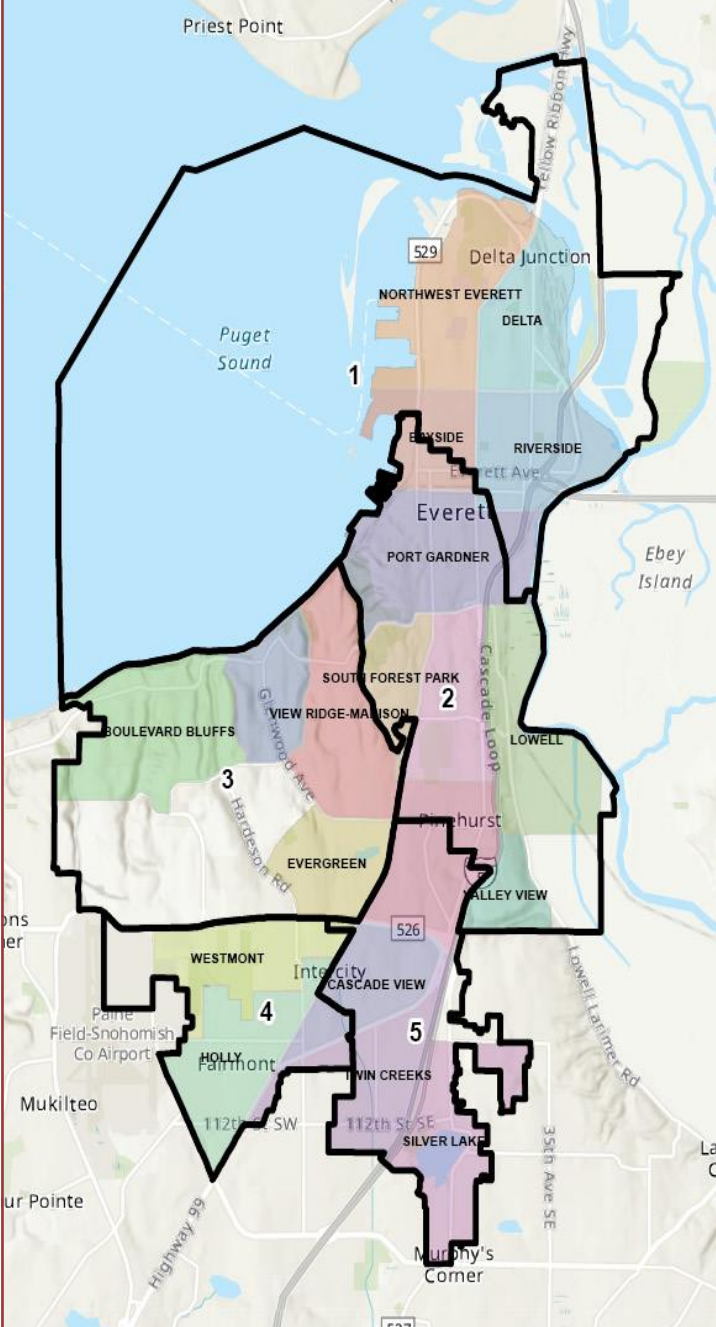

مقاطعات مجلس المدينة

خريطة التقسيم المقترحة map A8

في عام ٢٠١٨، وافق ناخبو مدينة إفريت على اقتراح رقم ١ لتغيير كيفية انتخاب أعضاء مجلس المدينة وإنشاء مناطق (مقاطعات) للمجلس في جميع أنحاء المدينة. وقرر الناخبون أن يكون اثنان من مقاعد مجلس المدينة السبعة من أي من المناطق (أي أنهم يمكنهم العيش في أي مكان داخل المدينة)، ويجب أن يعيش كل من المرشحين الخمس الآخرين في المنطقة التي يمثلونها. أنشأت المدينة بعد ذلك لجنة مؤلفة من سكان إفريت لتقسيم المدينة الى خمسة مناطق.

عمات اللجنة لمدة سنة لوضع خريطة لخلق المناطق (المقاطعات) الخمسة، ليُمثلها عضو في المجلس ينتخبه سكان تلك المنطقة (المقاطعة).

تودّ اللجنة الاستماع إلى آراء سكان إفريت على الخريطة المقترحة لتقسيم المناطق (المقاطعات) الخمسة.